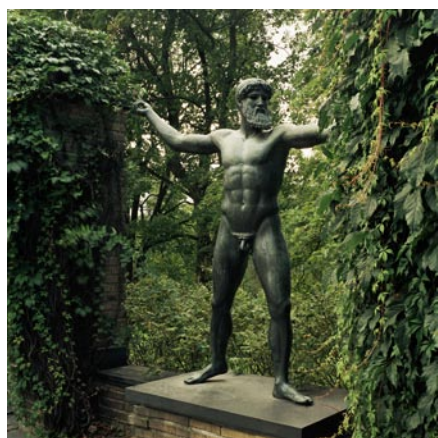

KONFERENS
OCH FEST I
MARABOUPARKEN

Marabouparkens lokaler går utmärkt att använda för konferenser, möten och företagsevenemang. Lokalerna erbjuder en unik miljö med närhet till konst och natur som möjliggör ett spännande och fulländat möte. Vi välkomnar alla sorters evenemang, stora som små.

I anslutning till våra lokaler finns restaurangen *Parkliv* som erbjuder mat och förtäring, alltifrån lättare tilltugg till komplett middagsbjudning.

Passa på att kombinera evenemanget med en konstupplevelse i form av guidad visning eller en workshop. Vi hjälper gärna till att skraddarsy ditt evenemang.

Lokalerna är handikappsanpassade och utrustade med hörselslinga, internetuppkoppling och modern teknik.

Arrangörer kan välja mellan de olika lokalerna eller delar av dessa beroende på evenemangets natur, storlek, deltagarantal och tidpunkt.

KONSTHALLEN på 500 kvadratmeter med fem meters takhöjd är rymlig och anpassningsbar. Projektor och filmduk, ljudanläggning samt flexibel belysning finns monterad i taket. Konstallen är en lämplig lokal för större evenemang som föreläsningar och festarrangemang för stora sällskap. *350 personer*

PARKEN med sin skulptursamling och generösa ytor är perfekt för ”kick-off”, större kundevenemang eller avslutningar och rymmer ett stort antal deltagare.

RECEPTIONEN erbjuder en mingelyta. *20–30 personer.*

BIBLIOTEKET, PEDAGOGIKEN
och **HILDING LINNQVISTRUMMET**

Dessa rum passar bra för mindre och mellan-stora möten och evenemang, middagar, workshops och mingel. *30–50 personer.*

EXPORUMMET, ett privat mindre rum med glasvägg ut mot konsthallen. Rummet går också att använda för egna presentationer. *10–12 personer.*

	HELDAG	HALVDAG
KONSTHALLEN	30 000 kr	
PARKEN	30 000 kr	
BIBLIOTEKET	5 000 kr	3 000 kr
PEDAGOGIKEN	5 000 kr	3 000 kr
HILDING LINNQVISTRUMMET	5 000 kr	3 000 kr
RECEPTION	5 000 kr	3 000 kr
EXPORUMMET	3 000 kr	1 500 kr

marabouparken