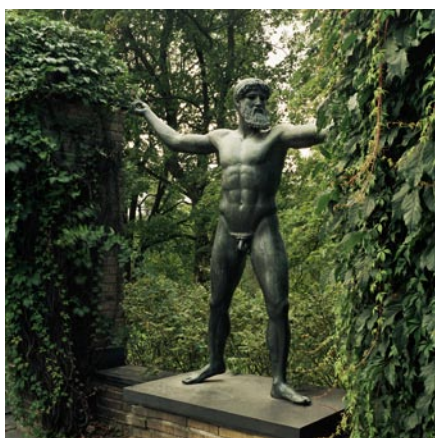

KONFERENS
OCH FEST I
MARABOUPARKEN

Marabouparkens lokaler går utmärkt att använda för konferenser, möten och företagsevenemang. Lokalerna erbjuder en unik miljö med närhet till konst och natur som möjliggör ett spännande och fulländat möte. Vi välkomnar alla sorters evenemang, stora som små.

I anslutning till våra lokaler finns restaurangen *Parkliv* som erbjuder mat och förtäring, alltifrån lättare tilltugg till komplett middagsbjudning.

Passa på att kombinera evenemanget med en konstupplevelse i form av guidad visning eller en workshop. Vi hjälper gärna till att skraddarsy ditt evenemang.

Lokalerna är handikappsanpassade och utrustade med hörselslinga, internetuppkoppling och modern teknik.

Arrangörer kan välja mellan de olika lokalerna eller delar av dessa beroende på evenemangets natur, storlek, deltagarantal och tidpunkt.

KONSTHALLEN på 500 kvadratmeter med fem meters takhöjd är rymlig och anpassningsbar. Projektor och filmduk, ljudanläggning samt flexibel belysning finns monterad i taket. Konstallen är en lämplig lokal för större evenemang som föreläsningar och festarrangemang för stora sällskap. *350 personer*

PARKEN med sin skulptursamling och generösa ytor är perfekt för ”kick-off”, större kundevenemang eller avslutningar och rymmer ett stort antal deltagare.

RECEPTIONEN erbjuder en mingelyta. *20–30 personer.*

BIBLIOTEKET, PEDAGOGIKEN
och **HILDING LINNQVISTRUMMET**

Dessa rum passar bra för mindre och mellan-stora möten och evenemang, middagar, workshops och mingel. *30–50 personer.*

EXPORUMMET, ett privat mindre rum med glasvägg ut mot konsthallen. Rummet går också att använda för egna presentationer. *10–12 personer.*

	HELDAG	HALVDAG
KONSTHALLEN	30 000 kr	
PARKEN	30 000 kr	
BIBLIOTEKET	5 000 kr	3 000 kr
PEDAGOGIKEN	5 000 kr	3 000 kr
HILDING LINNQVISTRUMMET	5 000 kr	3 000 kr
RECEPTION	5 000 kr	3 000 kr
EXPORUMMET	3 000 kr	1 500 kr

marabouparken