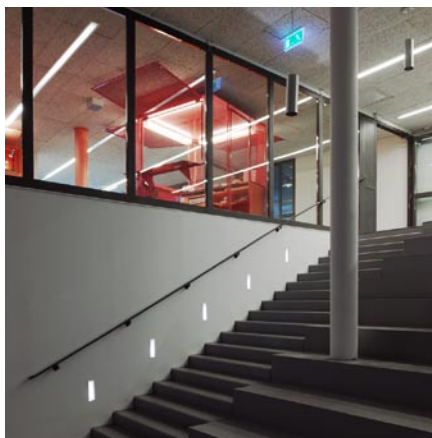

KONFERENS OCH FEST I MARABOUPARKEN

marabouparken