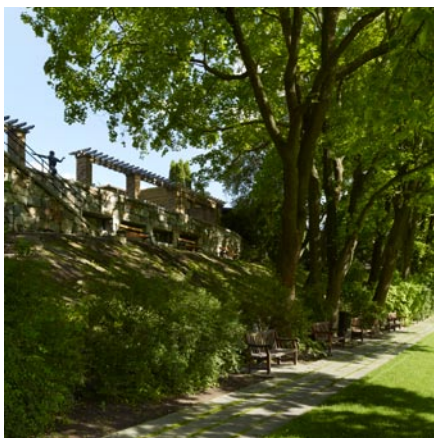

# KONFERENS OCH FEST I MARABOUPARKEN

*marabouparken*

KONFERENS  
OCH FEST I  
MARABOUPARKEN

Marabouparkens lokaler går utmärkt att använda för konferenser, möten och företagsevenemang. Lokalerna erbjuder en unik miljö med närhet till konst och natur som möjliggör ett spännande och fulländat möte. Vi välkomnar alla sorters evenemang, stora som små.

**KONSTHALLEN** på 500 kvadratmeter med fem meters takhöjd är rymlig och anpassningsbar. Projektor och filmduk, ljudanläggning samt flexibel belysning finns monterad i taket. Konstallen är en lämplig lokal för större evenemang som föreläsningar och festarrangemang för stora sällskap. *350 personer*

**PARKEN** med sin skulptursamling och generösa ytor är perfekt för ”kick-off”, större kundevenemang eller avslutningar och rymmer ett stort antal deltagare.

**RECEPTIONEN** erbjuder en mingelyta. *20–30 personer.*